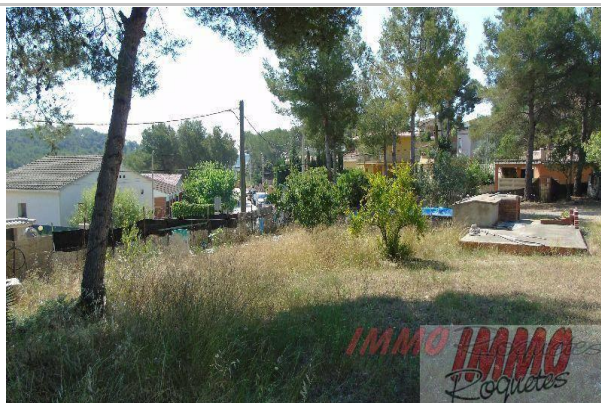

reference: 391-0057

property type: land Parcela Urbana

sale/rent: for sale

price: 107.300 €

condition: developable

address:

Nº: floor: 0

town: Canyelles

### description:

Cerca de Canyelles pueblo, parcela de 1.200m<sup>2</sup>, son dos parcelas, a dos calles, plana con piscina dotada de depuradora y gresite. Los terrenos frente a la parcela son zona verde con lo que no se construirá delante. Excelentes comunicaciones para Barcelona y Tarragona, ceca de las playas de Vilanova i la Geltrú y Sitges.